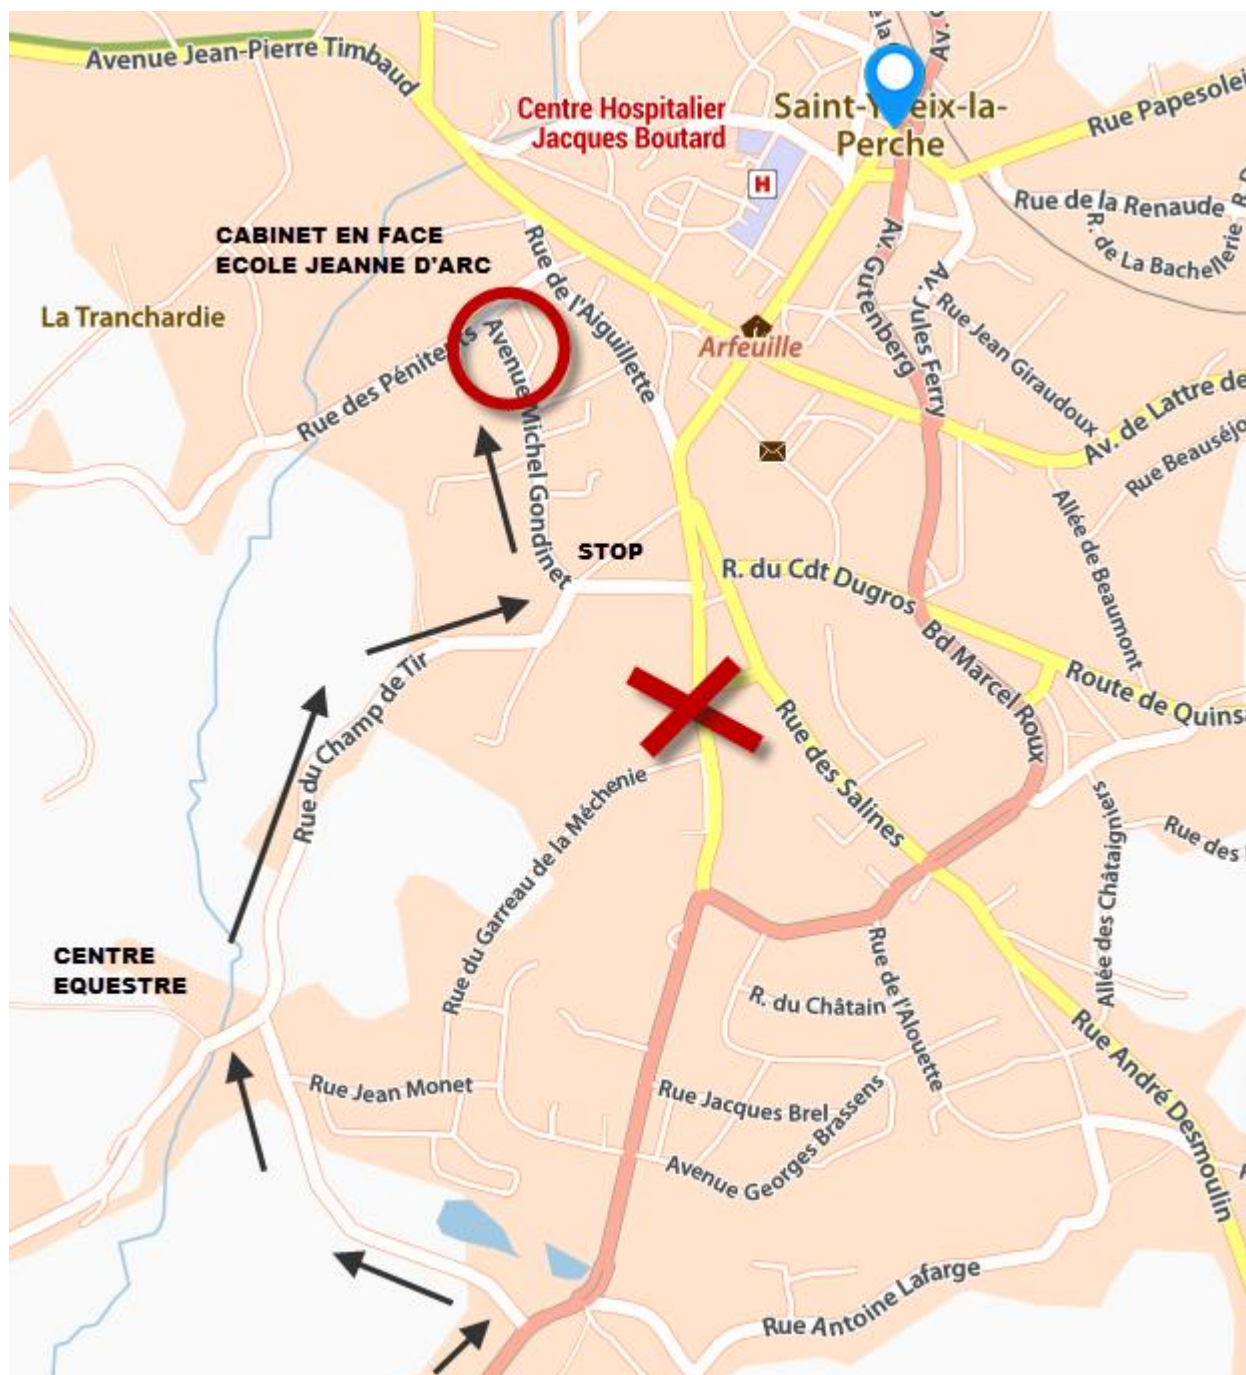

TRAVAUX PLACE DE LA NATION

Suite à des travaux l'accès PLACE DE LA NATION est impossible en venant de la route de PERIGUEUX

2 itinéraires sont possibles en venant de PERIGUEUX

- **LE PLUS RAPIDE** en prenant immédiatement à gauche en rentrant dans st Yrieix, passage au centre équestre, remonter rue du champ de tir à droit puis au stop prendre à gauche : 8 AVENUE GONDINET (cabinet en face école JEANNE D'ARC)

LE PLUS LONG, en contournant la ville (Mr BRICOLAGE à gauche, GARAGE auto à droite), aller au rond point (devant Magasin FABREGUE), direction centre ville (3ème sortie a rond point), au feu rouge prendre à gauche Direction place de la Nation, rue d'Arsonval à droite et en haut de la place la nation, puis tout droit avenue Michel GONDINET